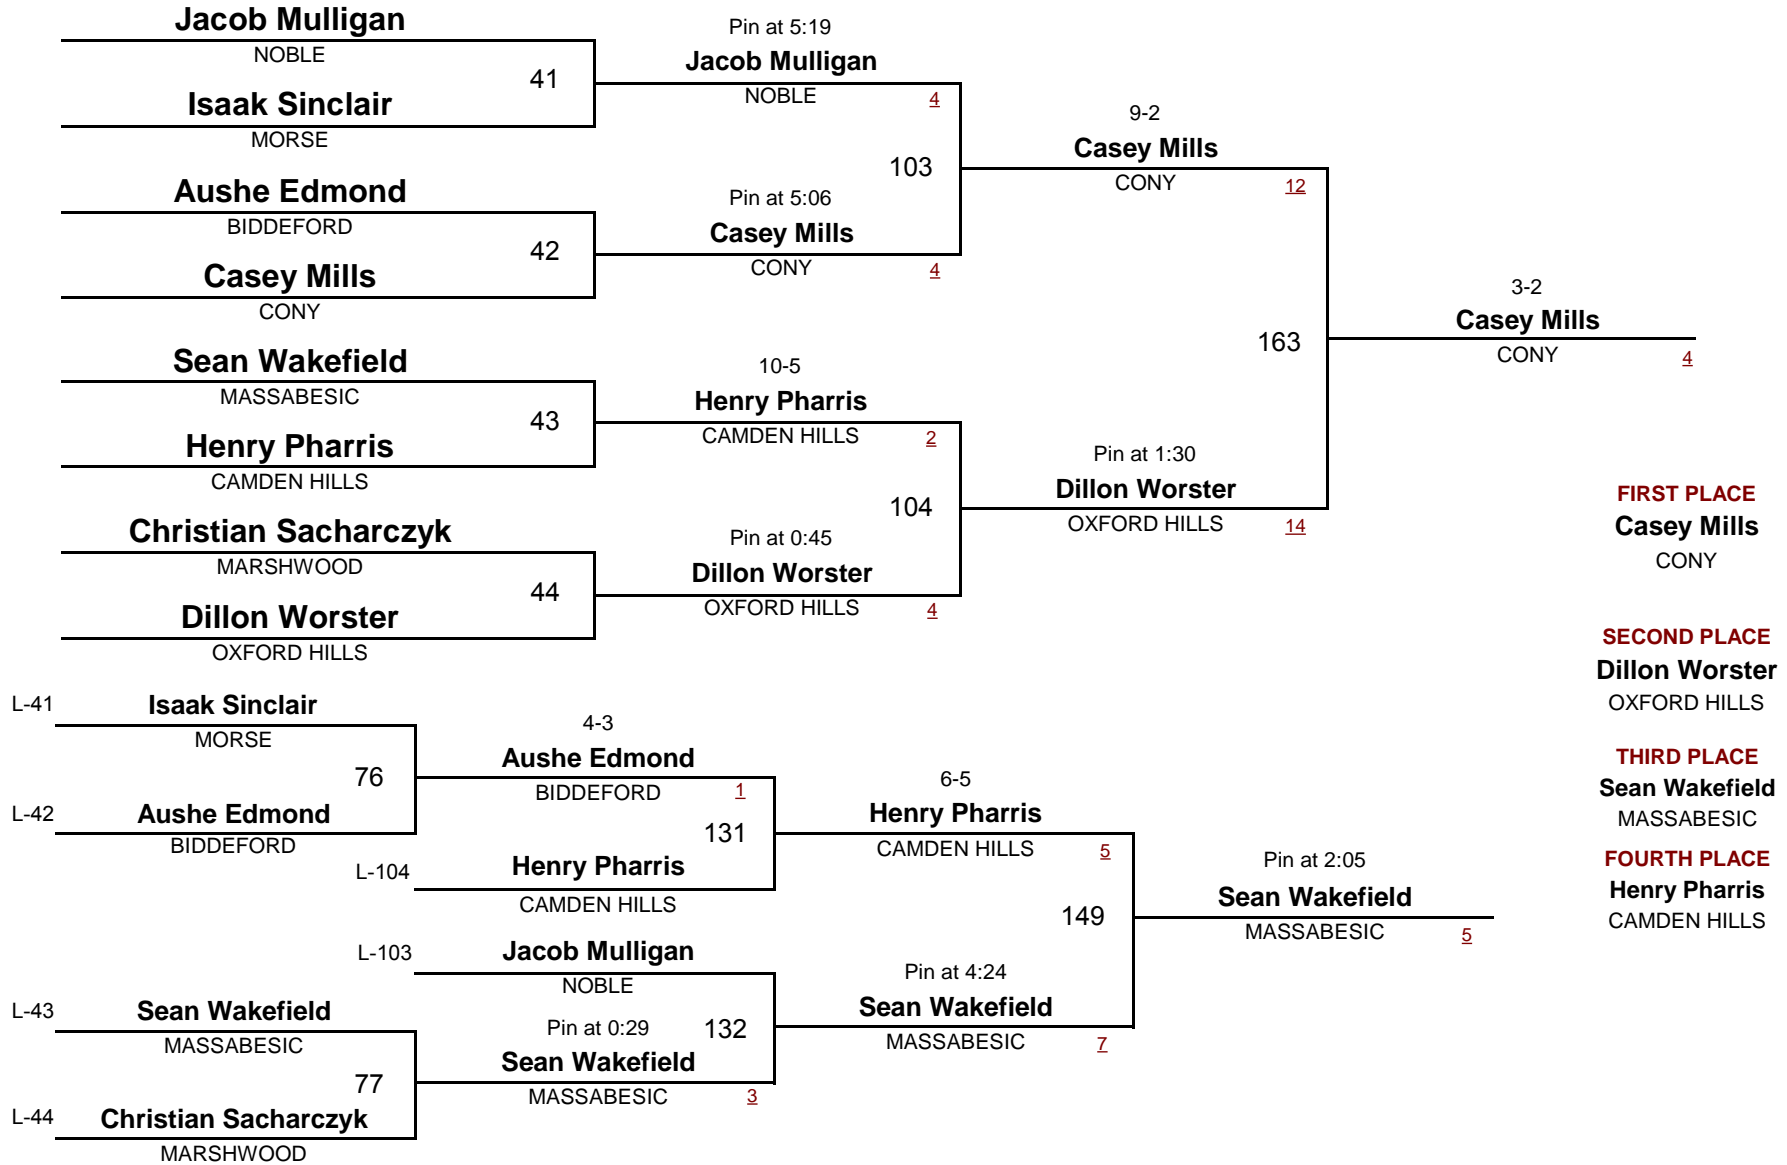

WEIGHT

February 15, 2020